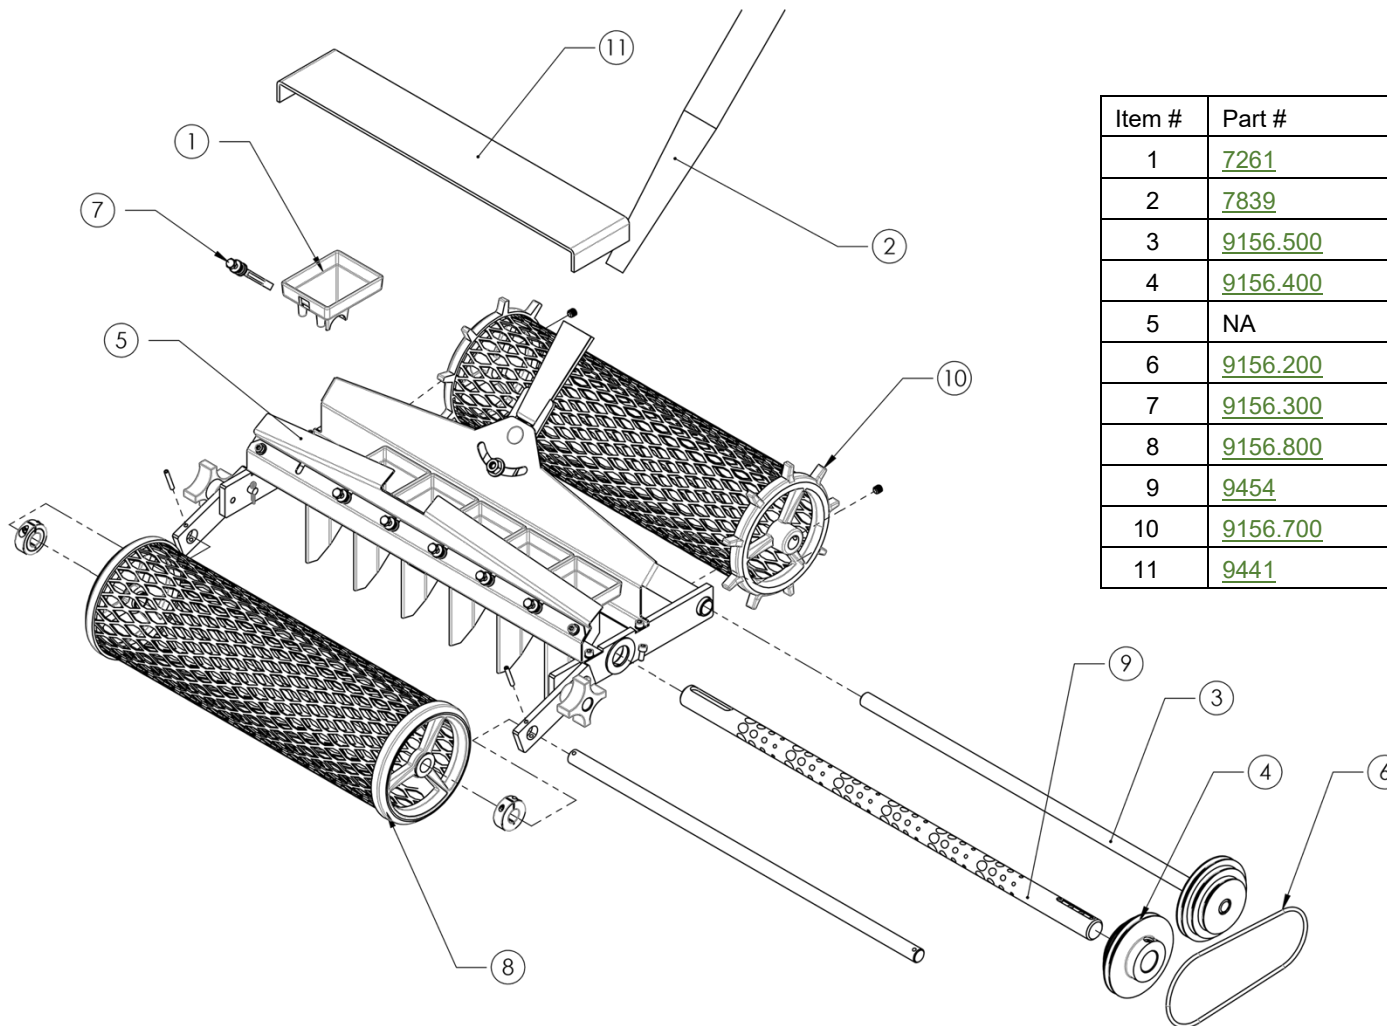

Item #	Part #	Part
1	<a href="#">7261</a>	Seed Hopper
2	<a href="#">7839</a>	Wooden Handle
3	<a href="#">9156.500</a>	Rear Pulley and Spindle
4	<a href="#">9156.400</a>	Seed Shaft Pulley
5	NA	Seed Funnel
6	<a href="#">9156.200</a>	Replacement Belt
7	<a href="#">9156.300</a>	Brush Assembly
8	<a href="#">9156.800</a>	Front Wheel
9	<a href="#">9454</a>	Extended Range Shaft
10	<a href="#">9156.700</a>	Rear Drive Wheel
11	<a href="#">9441</a>	Hopper Cover