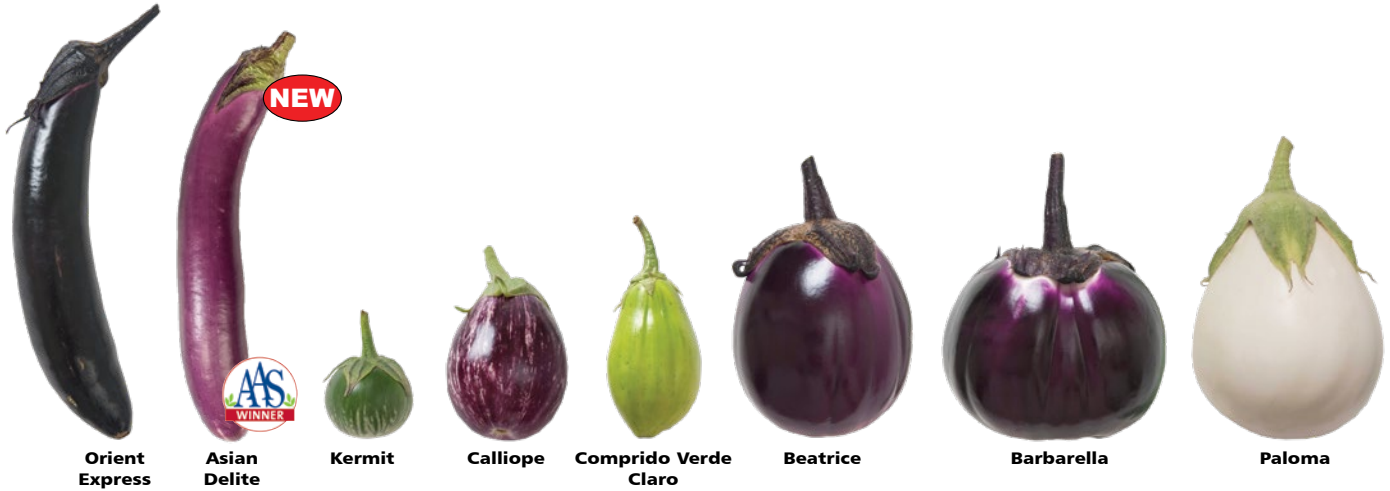

EGGPLANT VARIETIES COMPARISON CHART

Type	Part #	Variety	Days	Color	Shape	Size
Asian	354	Orient Express	58	Dark Purple/Black	Long	8-10"
	4413	NEW Asian Delite	60	Light Purple	Long	8-10"
	2117	Kermit	60	Green/White	Round	1 1/2-2" dia.
	2433	Calliope	64	Striped	Round	3-4"
Brazilian	2194	Comprido Verde Claro	80	Light Green	Oblong	3-4"
Italian	2611	Beatrice	62	Light Purple/Pink	Round	4-6"
	2558	Barbarella	65	Dark Purple/Black	Round	4-5"
	3370	Paloma	65	White	Bell	5-7"
	2829	Galine	65	Dark Purple/Black	Bell	6-7"
	2820	Dancer	65	Light Purple/Pink	Cylindrical	7-8"
	3199	Angela ▲	65	Purple/White	Bell	7"
	3198	Jaylo ▲	65	Black	Bell	7"
	4134G	Annina OG	65	Striped	Cylindrical	7-8"
	2267	Nadia	67	Dark Purple/Black	Cylindrical	7-8"
	2575G	Traviata OG	70	Dark Purple/Black	Bell	5 1/2-6 1/2"
3759	Aretussa ▲	60	White	Long	6-8"	
2605G	Rosa Bianca OG	73	Light Purple/Pink	Round	4-6"	
Mini	3747	Patio Baby	50	Dark Purple/Black	Oblong	2-3"
	241	Gretel	55	White	Long	3-4"
	240	Hansel	55	Dark Purple/Black	Long	3-4"
	2260	Fairy Tale	65	Striped	Long	2-4"