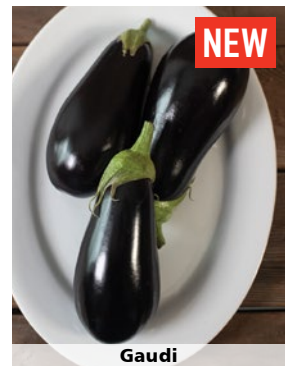

EGGPLANT VARIETIES COMPARISON CHART

NEW

Type	Part #	Variety	Days	Color	Shape	Size
Asian	354	Orient Express	58	Dark Purple/Black	Long	8-10"
	4413	Asian Delite	60	Light Purple	Long	8-10"
	2117	Kermit	60	Green/White	Round	1 1/2-2" dia.
	4755	NEW Turkish Delight	60	Black	Long	8-10"
	2433	Calliope	64	Striped	Round	3-4"
Italian	2611	Beatrice	62	Light Purple/Pink	Round	4-6"
	2558	Barbarella	65	Dark Purple/Black	Round	4-5"
	3370	Paloma	65	White	Bell	5-7"
	2829	Galine	65	Dark Purple/Black	Bell	6-7"
	2820	Dancer	65	Light Purple/Pink	Cylindrical	7-8"
	3199	Angela ▲	65	Purple/White	Bell	7"
	3198	Jaylo ▲	65	Black	Bell	7"
	4657G	NEW Gaudi CG	65	Black	Teardrop	6-8"
	4134G	Annina CG	65	Striped	Cylindrical	7-8"
	4454	Nigral	65	Dark Purple/Black	Cylindrical	7-8"
Mini	2575G	Traviata CG	70	Dark Purple/Black	Bell	5 1/2-6 1/2"
	3759	Aretussa ▲	60	White	Long	6-8"
	2605G	Rosa Bianca CG	73	Light Purple/Pink	Round	4-6"
	3747	Patio Baby	50	Dark Purple/Black	Oblong	2-3"
	241	Gretel	55	White	Long	3-4"
	240	Hansel	55	Dark Purple/Black	Long	3-4"
	2260	Fairy Tale	65	Striped	Long	2-4"

NEW

NEW